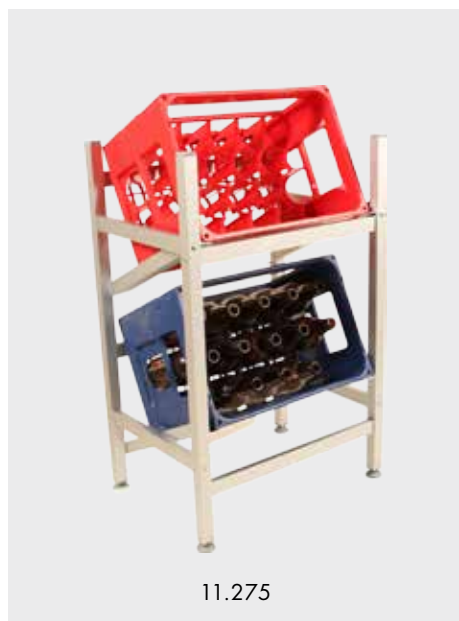

14.101

BACKVAGNAR, STANDARD

ART.NR.	BENÄMNING	MÅTT (BxDxH)
14.101	Backvagn, enkel	275 x 405 x 160
14.102	Backvagn, dubbel	540 x 405 x 160

Backmått 400 x 270 x 245 mm.

14.101CC

BACKVAGNAR, COCA-COLA

ART.NR.	BENÄMNING	MÅTT (BxDxH)
14.101CC	CC, enkel	305 x 405 x 160
14.102CC	CC, dubbel	605 x 405 x 160

Backmått 400 x 300 x 280 mm.

11.275

BACKSTÄLL

ART.NR.	BENÄMNING	ANTAL	MÅTT (BxDxH)
11.250	Backställ	4	470 x 340 x 1350
11.275	Backställ, låg	2	470 x 340 x 730

Backmått 400 x 270 x 245 mm.