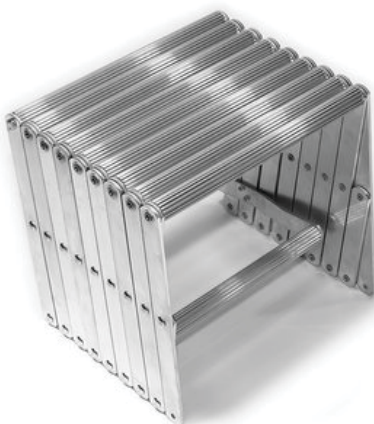

# EXIT Räddningsstege

Tillverkad i aluminium

## En steg för alla

Med Räddningsstege EXIT erbjuder vi en portabel räddningsstege som är lätt att använda och förvara.

EXIT ger en stabil och säker klättring ner till säkerheten om olyckan skulle vara framme.

## Highlights

- » Tillverkad i Sverige av skickliga hantverkare » Hög kvalitet » Snabba och säkra leveranser » Gjorda helt i natureloxerad aluminium » Unik sax-konstruktion » Smidig förvaring av brandstegen inomhus » Typgodkänd av Kungliga Arbetskyddstyrelsen 123.3.873/73 »

Räddningsstege 3,8m

Räddningsstege 4,4m

Krok 150mm