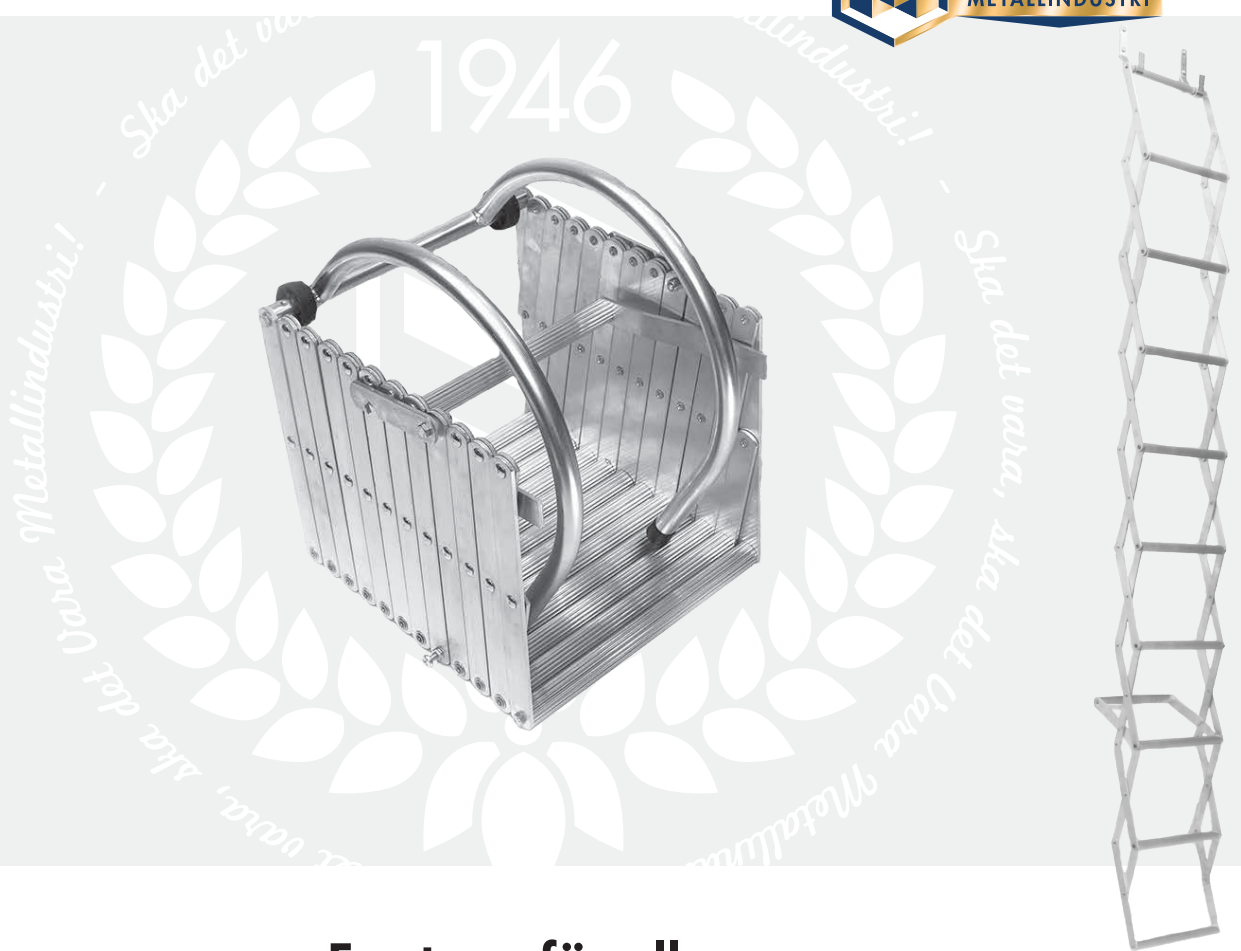

# EXIT Räddningsstege

Tillverkad i aluminium

## En steg för alla

Med Räddningsstege EXIT erbjuder vi en portabel räddningsstege som är lätt att använda och förvara.

EXIT ger en stabil och säker klättring ner till säkerheten om olyckan skulle vara framme.

## Highlights

- » Tillverkad i Sverige av skickliga hantverkare » Hög kvalitet » Snabba och säkra leveranser » Gjorda helt i natureloxerad aluminium » Unik sax-konstruktion » Smidig förvaring av brandstegen inomhus » Typgodkänd av Kungliga Arbetskyddstyrelsen 123.3.873/73 »