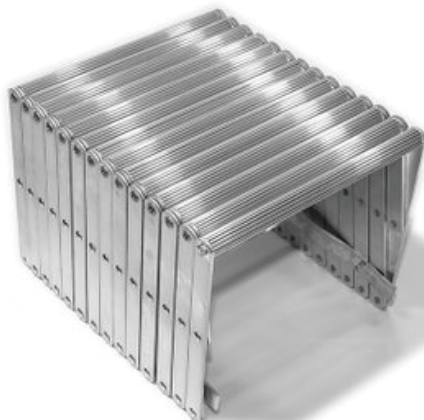

# EXIT Räddningsstege

Tillverkad i aluminium

## En steg för alla

Med Räddningsstege EXIT erbjuder vi en portabel räddningsstege som är lätt att använda och förvara.

EXIT ger en stabil och säker klättring ner till säkerheten om olyckan skulle vara framme.

## Highlights

- » Tillverkad i Sverige av skickliga hantverkare » Hög kvalitet » Snabba och säkra leveranser » Gjorda helt i natureloxerad aluminium » Unik sax-konstruktion » Smidig förvaring av brandstegen inomhus » Typgodkänd av Kungliga Arbetskyddstyrelsen 123.3.873/73 »

Räddningsstege 3,8m

Räddningsstege 4,4m

Krok 150mm