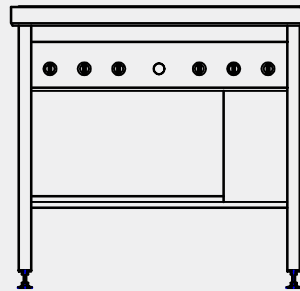

### Manuell höjdjustering

Gör om spisen så den är höj- och sänkbar. Vev monteras på sidan.

# Spisar 650-serien

300x300mm fasta plattor, 3kW som standard.

VMS-652

VMS-654

VMS-656

Bredd

Bredd

Bredd